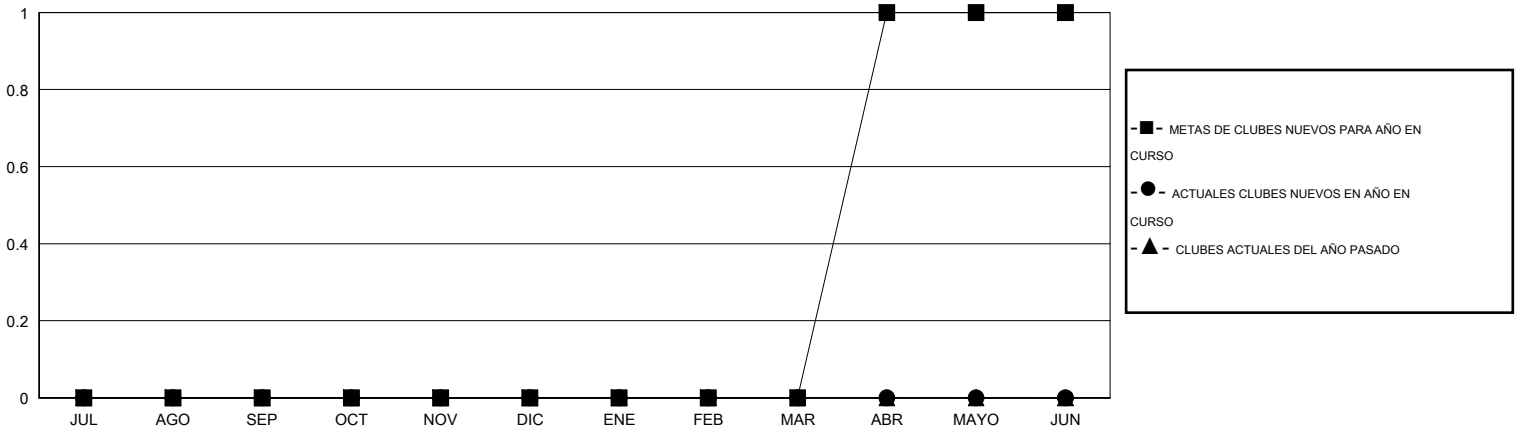

MONTHLY MEMBERSHIP PROGRESS REPORT

District 51 C

Results as of: 3/31/2017

GMT: CARLOS JUSTINIANO

UBICACIÓN PUERTO RICO

GMT DE AE

Clubes				socios			
RESULTADOS DE 2016-2017				RESULTADOS DE 2016-2017			
TRIMESTRE	META DE CLUBES NUEVOS	NUEVOS CLUBES	CLUBES DADOS DE BAJA	TRIMESTRE	META NETA DE AUMENTO DE SOCIOS NUEVOS (sin reincorporados ni trasladados)	Nº REAL DE AUMENTO DE SOCIOS NUEVOS (sin reincorporados ni trasladados)	Nº REAL DE SOCIOS DADOS DE BAJA (incluidos traslados)
JUL/AGO/SEP	0	0	0	JUL/AGO/SEP	-8	4	35
OCT/NOV/DIC	0	0	2	OCT/NOV/DIC	-8	13	76
ENE/FEB/MAR	0	0	0	ENE/FEB/MAR	-3	24	19
ABR/MAYO/JUN	1	0	0	ABR/MAYO/JUN	29	0	0

METAS Y CIFRA ACUMULATIVA DE CLUBES NUEVOS

METAS Y CIFRA ACUMULATIVA DE SOCIOS

CLUBES DADOS DE BAJA: 2	14 CLUBS OF 31 AÑADIERON 1 O MÁS SOCIOS NUEVOS	DISTRIBUCIÓN POR SEXO
SOCIOS DADOS DE BAJA	HAGA CLIC AQUÍ PARA OBTENER LOS DATOS ACUMULATIVOS DE SOCIOS	MASCULINO 598 (66.52%)
FALLECIDOS 19		FEMENINO 301 (33.48%)
CLUB CANCELADO 15		TOTAL DE SOCIOS EN UNIDADES FAMILIARES 172
OTRO 96		SOCIOS FAMILIARES QUE PAGAN LA MITAD DE LAS CUOTAS 89
TOTAL 130		