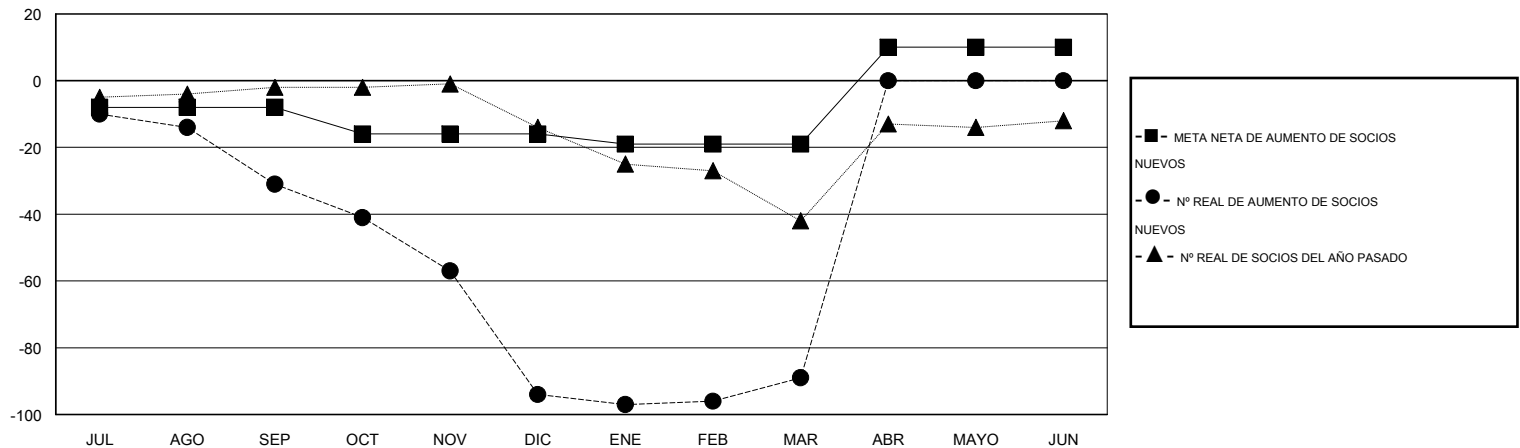

MONTHLY MEMBERSHIP PROGRESS REPORT

District 51 C

Results as of: 3/31/2017

GMT: CARLOS JUSTINIANO

UBICACIÓN PUERTO RICO

GMT DE AE

Clubes				socios			
RESULTADOS DE 2016-2017				RESULTADOS DE 2016-2017			
TRIMESTRE	META DE CLUBES NUEVOS	NUEVOS CLUBES	CLUBES DADOS DE BAJA	TRIMESTRE	META NETA DE AUMENTO DE SOCIOS NUEVOS (sin reincorporados ni trasladados)	Nº REAL DE AUMENTO DE SOCIOS NUEVOS (sin reincorporados ni trasladados)	Nº REAL DE SOCIOS DADOS DE BAJA (incluidos traslados)
JUL/AGO/SEP	0	0	0	JUL/AGO/SEP	-8	4	35
OCT/NOV/DIC	0	0	2	OCT/NOV/DIC	-8	13	76
ENE/FEB/MAR	0	0	0	ENE/FEB/MAR	-3	24	19
ABR/MAYO/JUN	1	0	0	ABR/MAYO/JUN	29	0	0

METAS Y CIFRA ACUMULATIVA DE CLUBES NUEVOS

METAS Y CIFRA ACUMULATIVA DE SOCIOS

CLUBES DADOS DE BAJA: 2	14 CLUBS OF 31 AÑADIERON 1 O MÁS SOCIOS NUEVOS	DISTRIBUCIÓN POR SEXO
SOCIOS DADOS DE BAJA	HAGA CLIC AQUÍ PARA OBTENER LOS DATOS ACUMULATIVOS DE SOCIOS	MASCULINO 598 (66.52%)
FALLECIDOS 19		FEMENINO 301 (33.48%)
CLUB CANCELADO 15		TOTAL DE SOCIOS EN UNIDADES FAMILIARES 172
OTRO 96		SOCIOS FAMILIARES QUE PAGAN LA MITAD DE LAS CUOTAS 89
TOTAL 130		